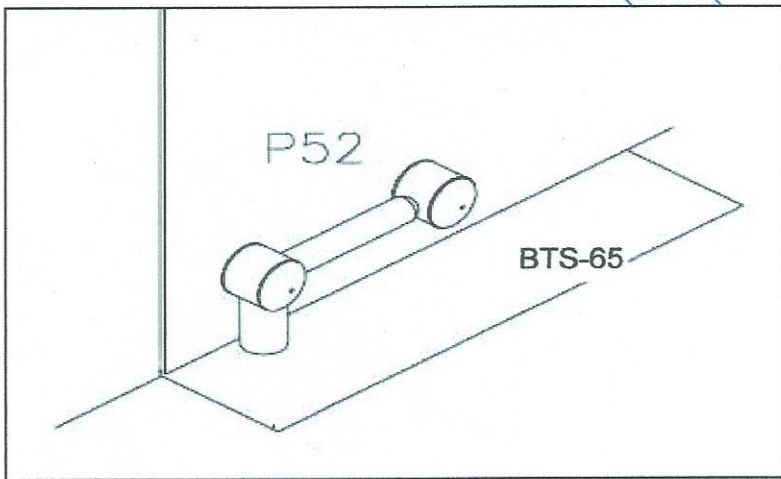

## BTS 65 Freno cierrapuertas Dorma

### Sistema Class.e.fix ®

- Freno cierrapuertas inferior.
- Fuerza regulable
- Doble valvula, con ajuste de velocidad de cierre ( $90^\circ - 15^\circ$  y  $15^\circ - 0^\circ$ ).
- Doble accion: apertura maxima  $180^\circ$  y retencion a  $90^\circ$ .
- Aplicable a puertas de vidrio
- Es necesario cambiar el pivote, para el ajuste y perfecto funcionamiento del pernio bajo (P-52)
- No requiere de mantenimiento posterior.