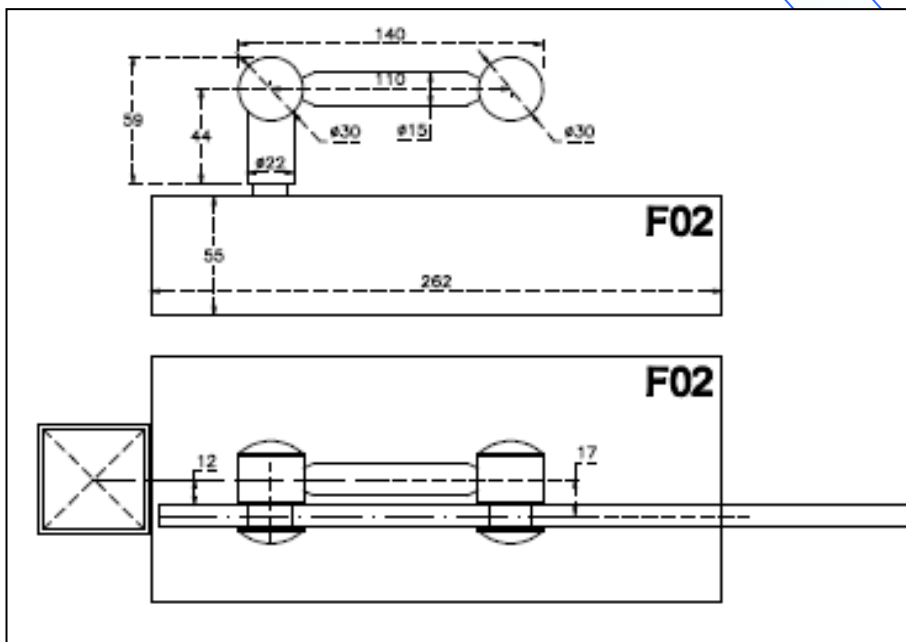

P-52 Pernio bajo

Sistema Glass.e.fix ®

- Herraje para puertas de cristal de vidrio templado.
- Se coloca en la parte inferior de la puerta de vidrio y permite el giro de la misma.
- Facil colocación.
- Precisa un taladro de 20 mm de diámetro en el cristal templado.
- Las piezas de apriete llevan un recubrimiento de pvc para la protección del cristal.
- Incorpora un casquillo circular para permitir la graduación del herraje.
- No requiere de mantenimiento posterior.
- Material: Acero inoxidable AISI 304.